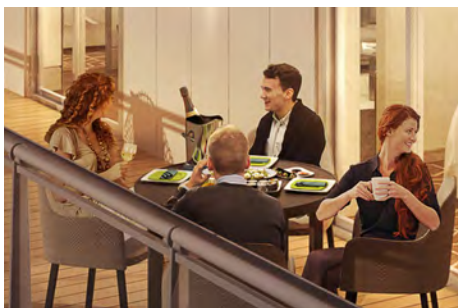

Servicio de Spa

Relájese con el servicio Lotus Spa® y los elementos del menú Sanctuary en la privacidad de su Sky Suite

Cena en el balcón

Disfrute de sus comidas a bordo en su balcón, con vistas espectaculares y camareros privados.